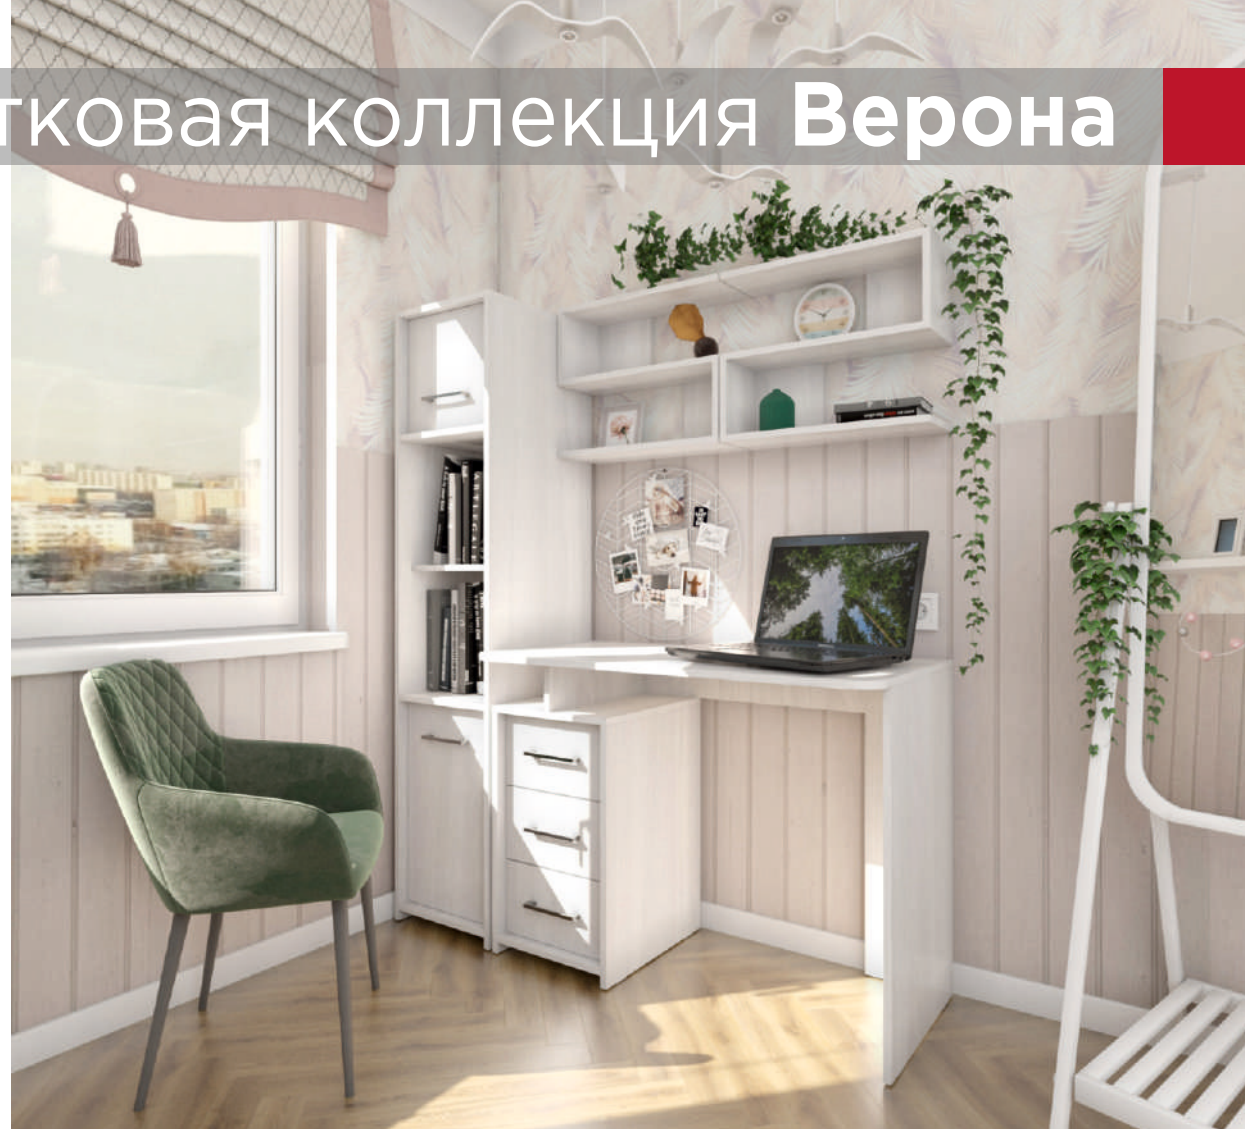

NEW Подростковая коллекция Верона

Исполнение 1:

Корпус/фасад:
Аляска Белая /ЛДСП

Исполнение 2:

Корпус/фасад: Ясень
Анкор Светлый /ЛДСП

Особенности:

- Усиленные шариковые направляющие
- Металлические ручки
- Ящики вмещают формат А4 и более
- Двусторонняя сборка полки