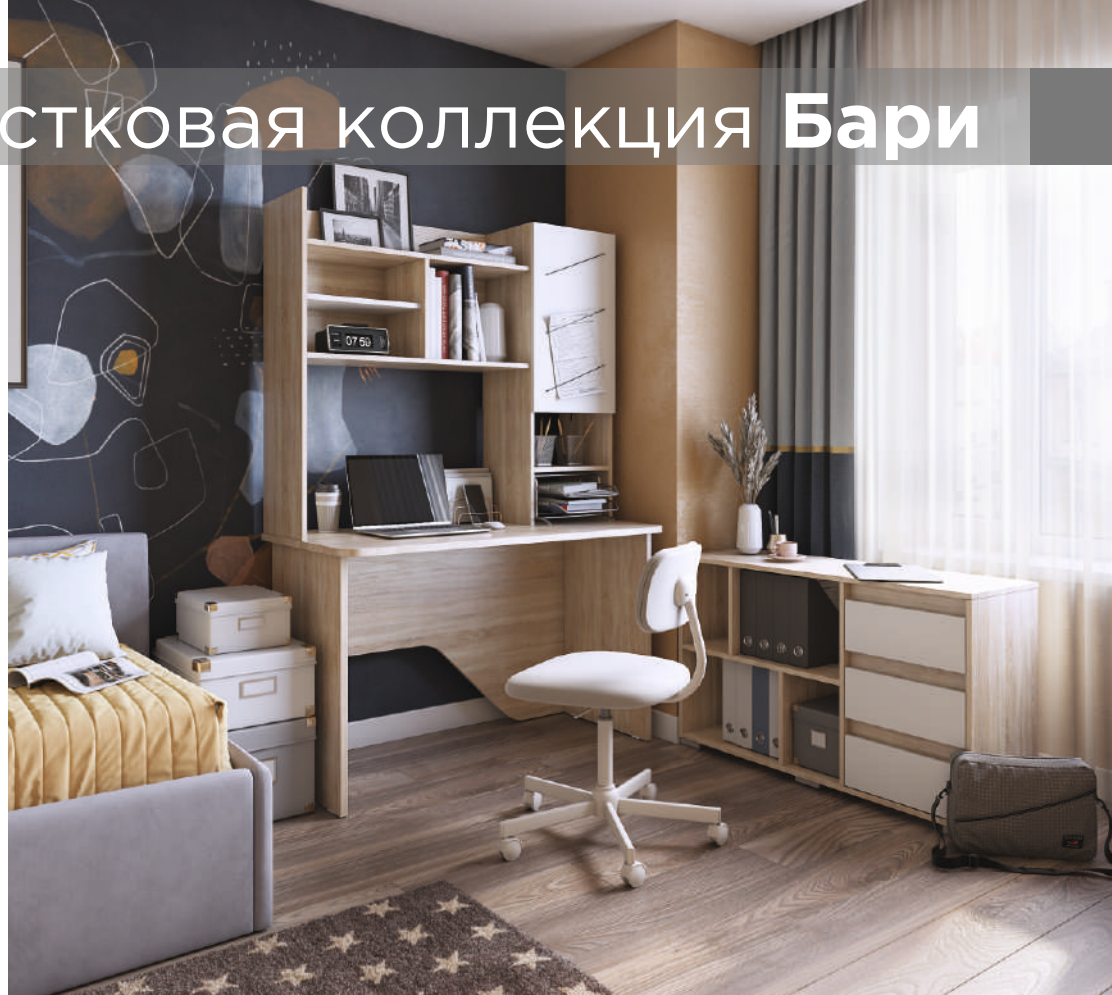

Стол прямой

Тумба правая/левая

Подростковая коллекция **Бари**

Исполнение 1:

Корпус:
Дуб Сонома /ЛДСП

Фасад: Белоснежный
глянец/ЛДСП

Исполнение 2:

Корпус: Ясень
Анкор Светлый /ЛДСП

Фасад: Белоснежный
глянец/ЛДСП

Особенности:

- Петли с доводчиками
- Усиленные шариковые направляющие
- Резинки для заметок

Надстройка