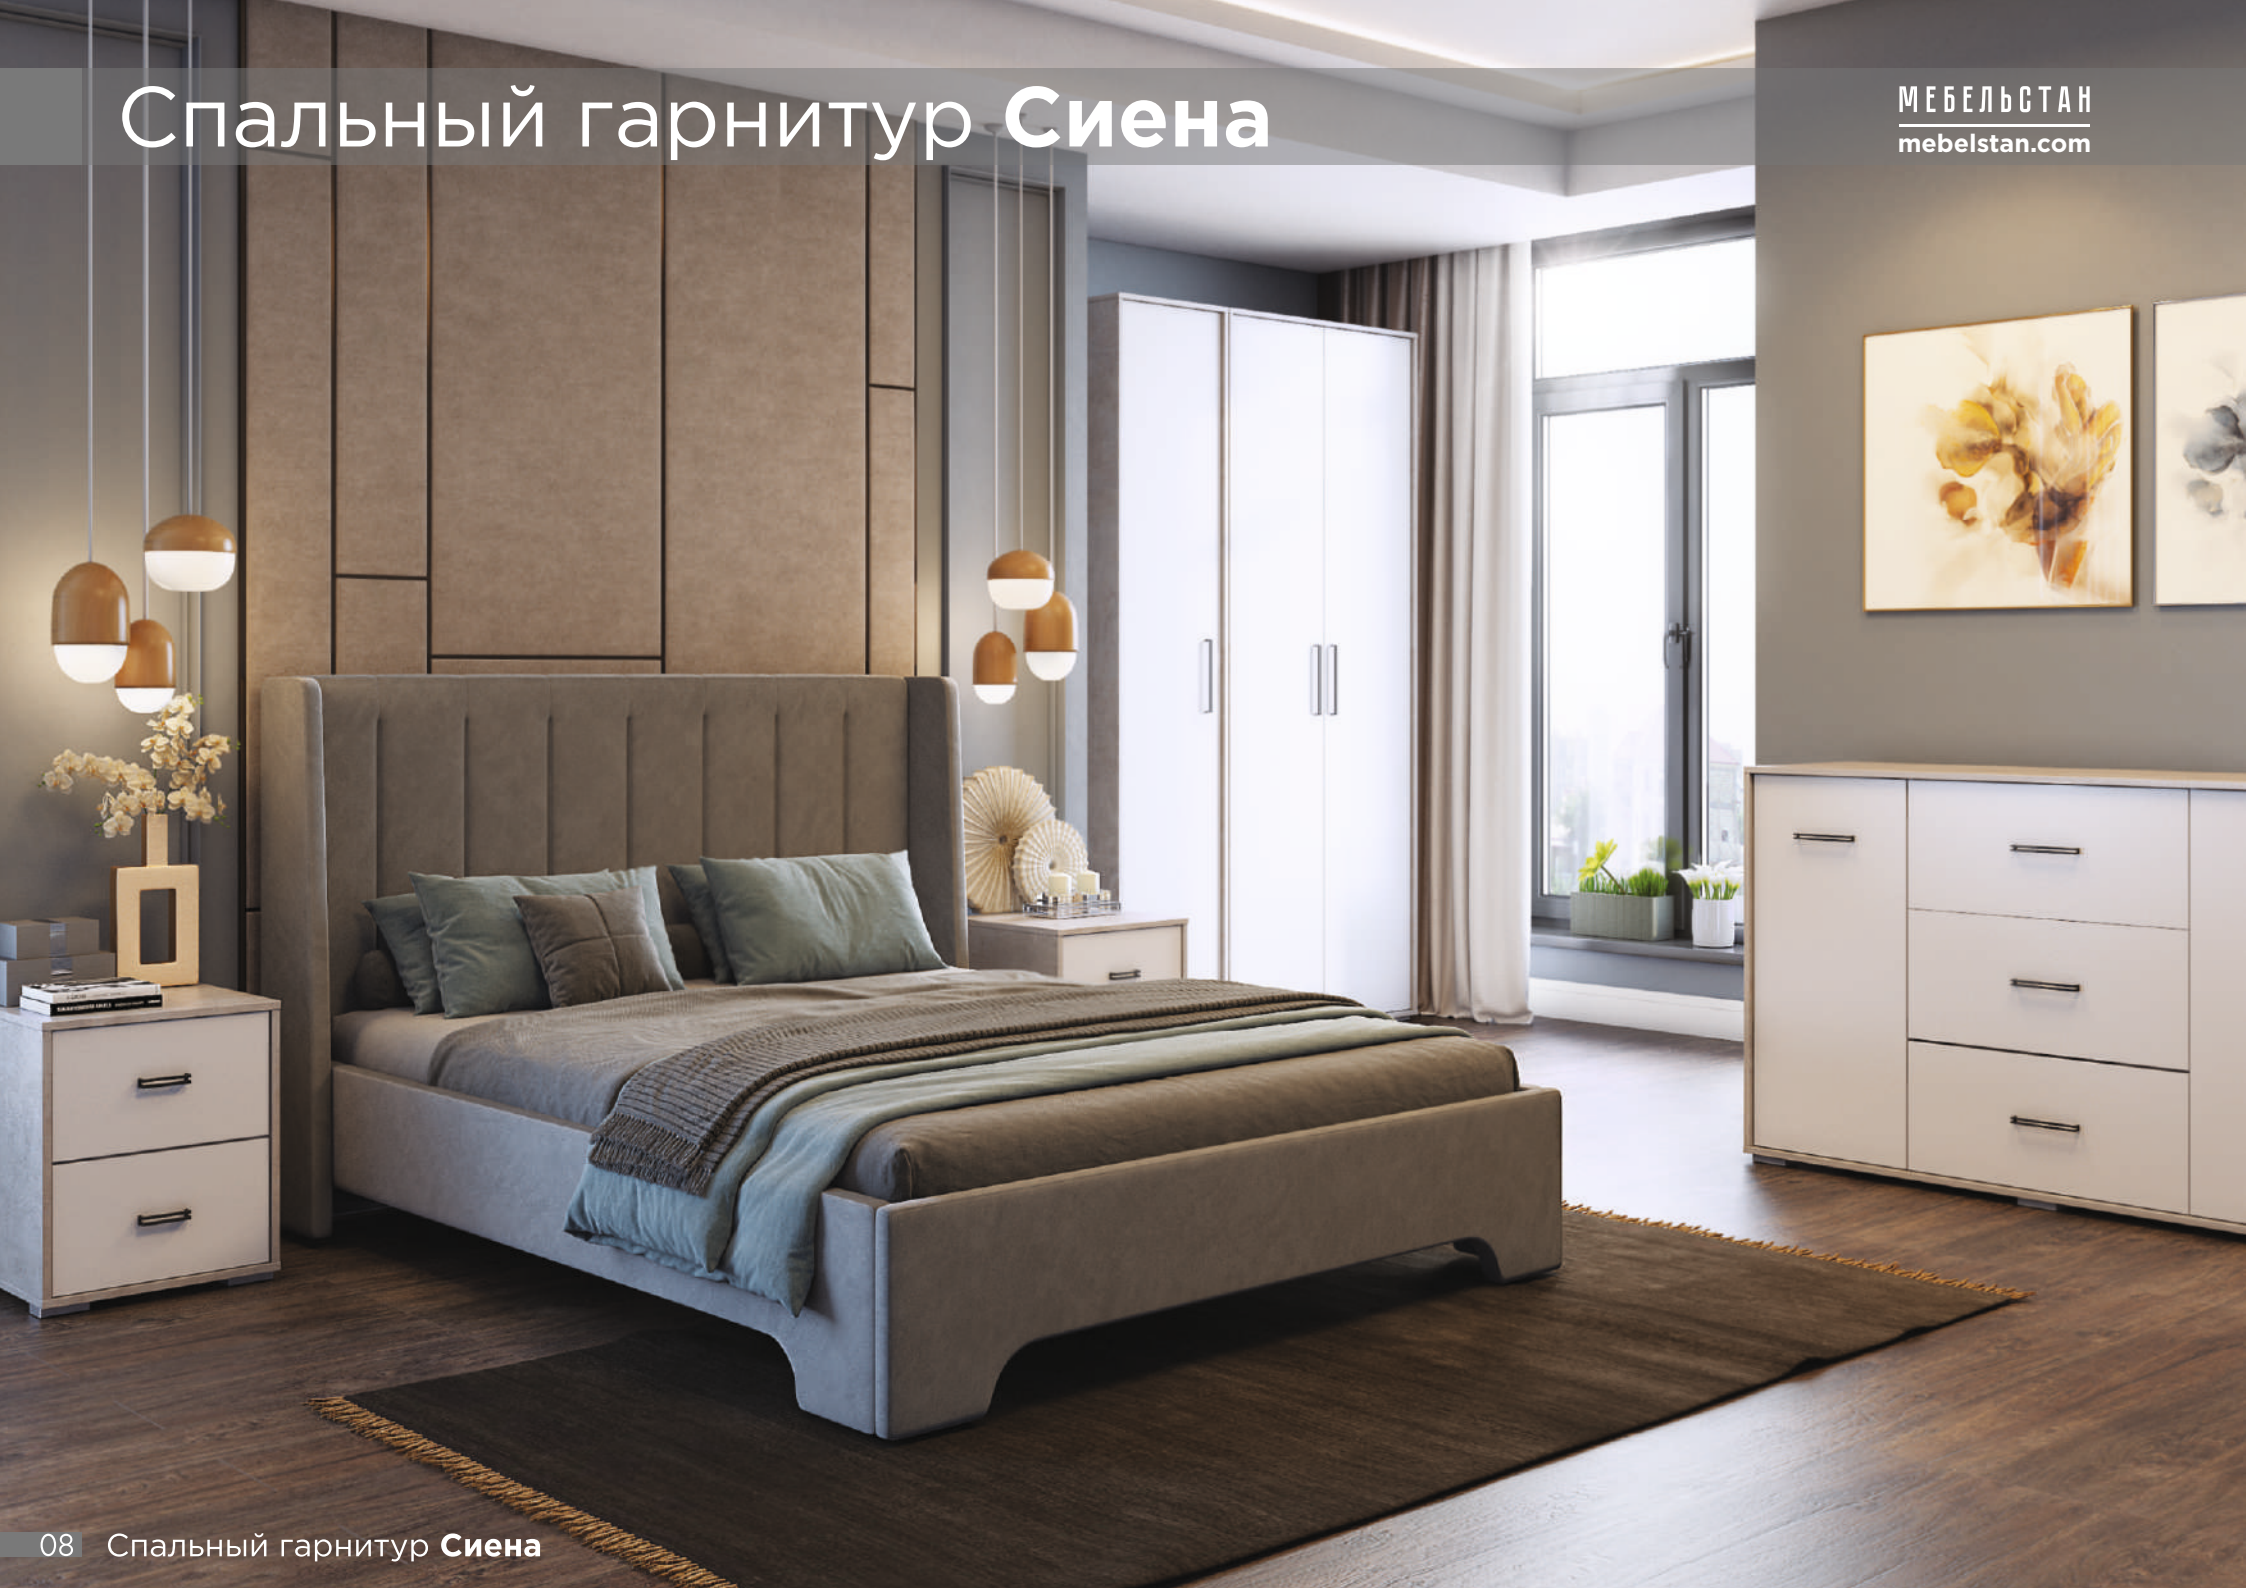

Спальный гарнитур Сиена

МЕБЕЛЬСТАН
mebelstan.com