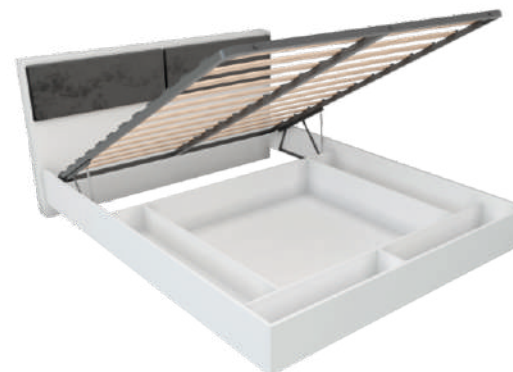

Корпус/фасад: Аляска Белая /ЛДСП

Исполнение 2:

Корпус: Графит /ЛДСП **Фасад:** Слэйт /ЛДСП

Особенности:

- Петли с доводчиками
- Усиленные шариковые направляющие
- Удлиненные дизайнерские металлические ручки
- Регулируемые по высоте опоры
- Сочетается с любыми шкафами данной серии
- Универсальная сборка фасадов (справа или слева)
- Дополнительные полки и штанга в каждом комплекте 1-дверного шкафа

Шкаф 2-х дверный

Ш x В x Г
900x2315x600 мм

Шкаф 1-дверный

Ш x В x Г
460x2315x600мм

Шкаф угловой

Ш x В x Г
900x2315x900 мм

Шкаф-купе

Ш x В x Г
1800x2315x600 мм

Спальный гарнитур Асти **NEW**

МЕБЕЛЬСТАН
mebelstan.com

Спальный гарнитур Асти

Светодиодная подсветка кровати (опционно)

Парящий эффект

Мягкий декор на выбор

Кровать

Спальное место 1,2/1,4/1,6/1,8x2м

Ш x В x Г
1274/1474/1674/1874x900x2136 мм

Мягкие панели

Тумба напольная

Ш x В x Г
400x450x420 мм

Особенности:

- Комод имеет набор дополнительных креплений к стене для безопасности
- Ортопедическое основание, подъемный механизм и усиленный ящик для белья входят в комплектацию кровати
- Огромный выбор цветов мягких панелей
- Тумба со спинкой сочетается с любыми кроватями данной серии